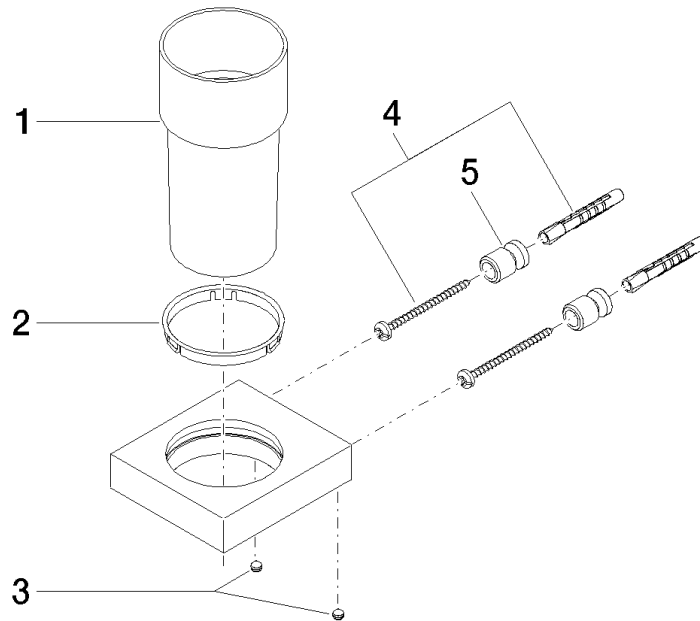

83 400 780

- Vaso de cristal
- Ancho 75mm
- Altura 118 mm
- Saliente 85 mm

Encaja con: MEM, CL.1, CYO

| | | |
|---|----------------------------------|---------------|
|  | Cromo | 83 400 780-00 |
|  | Platino cepillado | 83 400 780-06 |
|  | Platino | 83 400 780-08 |
|  | Dark Chrome | 83 400 780-19 |
|  | Latón cepillado (Oro 23k) | 83 400 780-28 |
|  | Champagne cepillado (Oro 22k) | 83 400 780-46 |
|  | Champagne (Oro 22k) | 83 400 780-47 |
|  | Dark Platinum cepillado | 83 400 780-99 |

83 400 780

mm [inches]

83 400 780

Piezas para otros acabados pueden encontrarse aquí:
Platino cepillado

Lista de piezas de recambios

| N° | Número de artículo | Denominación | Cantidad de montaje | Plazo de entrega |
|----|--------------------|-------------------|---------------------|------------------|
| 1 | 90 90 00 008 00 84 | vaso | 1 | 2 |
| 2 | 08 28 10 500 91 | anillo | 1 | 2 |
| 3 | 09 31 11 148 90 | varilla | 2 | 2 |
| 4 | 05 17 20 726 02 90 | juego de fijación | 2 | 2 |
| 5 | 08 17 20 726 90 | soporte | 2 | 2 |