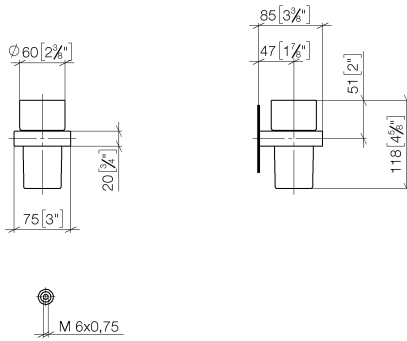

83 400 780

- Vaso de cristal
- Ancho 75mm
- Altura 118 mm
- Saliente 85 mm

Encaja con: MEM, CL.1, CYO

| | | |
|---|----------------------------------|---------------|
|  | Cromo | 83 400 780-00 |
|  | Platino cepillado | 83 400 780-06 |
|  | Platino | 83 400 780-08 |
|  | Dark Chrome | 83 400 780-19 |
|  | Latón cepillado (Oro 23k) | 83 400 780-28 |
|  | Champagne cepillado (Oro 22k) | 83 400 780-46 |
|  | Champagne (Oro 22k) | 83 400 780-47 |
|  | Dark Platinum cepillado | 83 400 780-99 |

83 400 780

mm [inches]

83 400 780

Piezas para otros acabados pueden encontrarse aquí:
Platino cepillado

Lista de piezas de recambios

| N° | Número de artículo | Denominación | Cantidad de montaje | Plazo de entrega |
|----|--------------------|-------------------|---------------------|------------------|
| 1 | 90 90 00 008 00 84 | vaso | 1 | 2 |
| 2 | 08 28 10 500 91 | anillo | 1 | 2 |
| 3 | 09 31 11 148 90 | varilla | 2 | 2 |
| 4 | 05 17 20 726 02 90 | juego de fijación | 2 | 2 |
| 5 | 08 17 20 726 90 | soporte | 2 | 2 |